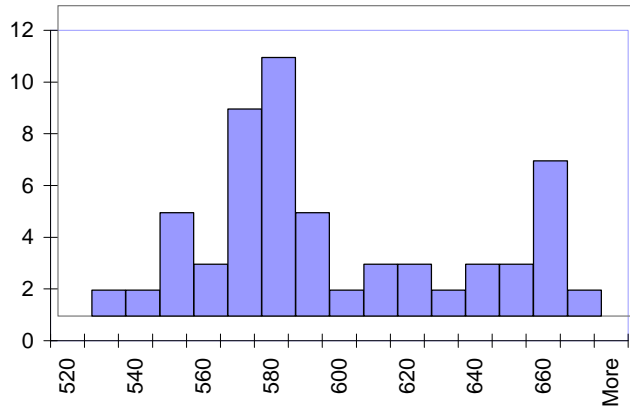

ALL CHIPS

Bin	Frequency
520	0
530	1
540	1
550	4
560	2
570	8
580	10
590	4
600	1
610	2
620	2
630	1
640	2
650	2
660	6
670	1
More	0