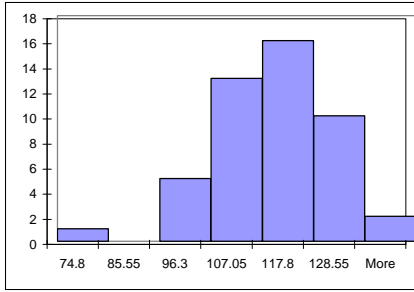

115.7	127.5
MEAN:	115.05
SIGMA:	10.67967
	9.28%
Bin	Frequency
74.8	1
85.55	0
96.3	5
107.05	13
117.8	16
128.55	10
More	2

98.6 105.7 108.3 127 108.3 108.7 105.4 137.3 110.9 109 123.3 125

SINGLE CHIPS

OVERALL - ONESHOT ONLY

111	112.6	113.2	111.9	111.8	111.4	110.4	109.8	113	112.9	113.7	113.5	112	111.9	109.4	125.8	126.4	126.1	125.2
198.6	204.4	205.1	202.5	200.8	201.5	197.6	196.5	206.1	205.8	207.8	206.1	203.2	204.3	197.4	209.6	212.7	210.1	208.7
284.7	295.5	296.3	292	289.3	291.6	285.4	282.7	297.7	299.9	299.9	299	292.7	295.5	282.5	284.6	290.9	285.3	283.7
349.7	365.6	366.7	361	356.9	360.8	351.6	348.5	367.6	368.9	371.5	370.4	363.9	365.8	348.4	349.3	358.5	356.1	348.2
430.8	452.9	453.9	446.3	440.7	447.2	433.9	429.9	450.8	453.3	456	455	443.4	449	425.1	405.7	417.5	405.9	404.2
489.5	517.4	517.9	509	502.3	510.9	494.2	489	514.9	519	521.5	520.3	506	513.5	484	462.7	477.3	462.6	460.9
558.1	591.3	593.3	582.9	574.4	585.7	564.9	558.5	590.2	595.4	597.6	596.5	578.9	588.4	552.3	526.3	544	525.4	523.6
614.3	654.3	655.1	643.2	633.8	647.1	622.7	615.9	651.9	659.1	660.7	659.9	639.5	650.5	608.2	580.4	601.3	578.8	577.2

MEAN	SIGMA	SIGMA%
300	114.8421	5.811542
400	204.1474	4.49097
500	290.8947	5.83749
600	359.3368	7.975041
700	436.9211	17.33823
800	498.5737	20.28774
900	569.8789	24.81989
1000	629.1526	28.12409

520
530
540
550
560
570
580
590
600
610
620
630
640
650
660
670