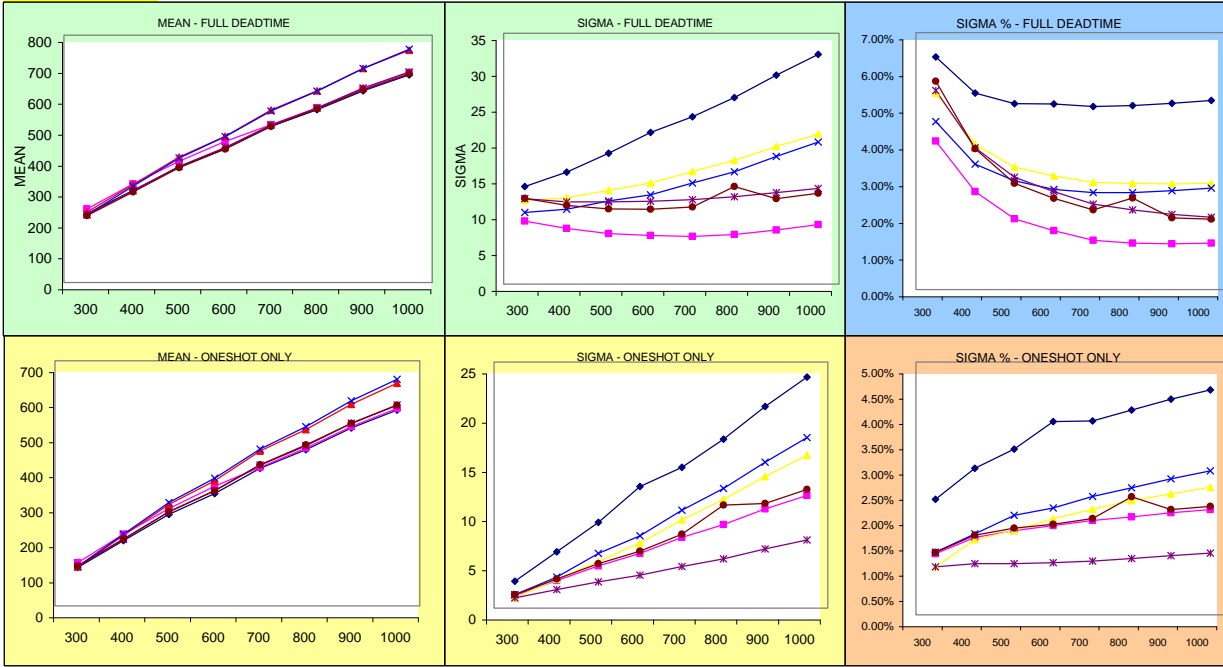

115.7	127.5
MEAN:	115.05
SIGMA:	10.67967
	9.28%
Bin	Frequency
74.8	1
85.55	0
96.3	5
107.05	13
117.8	16
128.55	10
More	2

98.6 105.7 108.3 127 108.3 108.7 105.4 137.3 110.9 109 123.3 125

SINGLE CHIPS

OVERALL - ONESHOT ONLY

111	112.6	113.2	111.9	111.8	111.4	110.4	109.8	113	112.9	113.7	113.5	112	111.9	109.4	125.8	126.4	126.1	125.2
198.6	204.4	205.1	202.5	200.8	201.5	197.6	196.5	206.1	205.8	207.8	206.1	203.2	204.3	197.4	209.6	212.7	210.1	208.7
284.7	295.5	296.3	292	289.3	291.6	285.4	282.7	297.7	299.9	299.9	299	292.7	295.5	282.5	284.6	290.9	285.3	283.7
349.7	365.6	366.7	361	356.9	360.8	351.6	348.5	367.6	368.9	371.5	370.4	363.9	365.8	348.4	349.3	358.5	356.1	348.2
430.8	452.9	453.9	446.3	440.7	447.2	433.9	429.9	450.8	453.3	456	455	443.4	449	425.1	405.7	417.5	405.9	404.2
489.5	517.4	517.9	509	502.3	510.9	494.2	489	514.9	519	521.5	520.3	506	513.5	484	462.7	477.3	462.6	460.9
558.1	591.3	593.3	582.9	574.4	585.7	564.9	558.5	590.2	595.4	597.6	596.5	578.9	588.4	552.3	526.3	544	525.4	523.6
614.3	654.3	655.1	643.2	633.8	647.1	622.7	615.9	651.9	659.1	660.7	659.9	639.5	650.5	608.2	580.4	601.3	578.8	577.2

MEAN	SIGMA	SIGMA%
300	114.8421	5.811542
400	204.1474	4.49097
500	290.8947	5.83749
600	359.3368	7.975041
700	436.9211	17.33823
800	498.5737	20.28774
900	569.8789	24.81989
1000	629.1526	28.12409

520
530
540
550
560
570
580
590
600
610
620
630
640
650
660
670