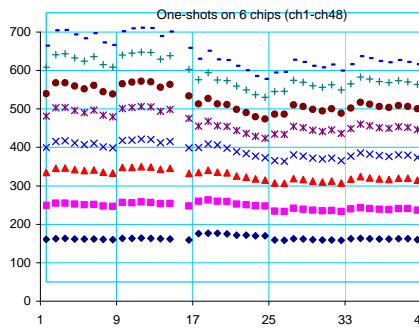

OVERALL - ONESHOT ONLY

111	112.6	113.2	111.9	111.8	111.4	110.4	109.8	113	112.9	113.7	113.5	112	111.9	109.4	125.8	126.4	126.1	125.2
198.6	204.4	205.1	202.5	200.8	201.5	197.6	196.5	206.1	205.8	207.8	206.1	203.2	204.3	197.4	209.6	212.7	210.1	208.7
284.7	295.5	296.3	292	289.3	291.6	285.4	282.7	297.7	299.9	299.9	299	292.7	295.5	282.5	284.6	290.9	285.3	283.7
349.7	365.6	366.7	361	356.9	360.8	351.6	348.5	367.6	368.9	371.5	370.4	363.9	365.8	348.4	349.3	358.5	356.1	348.2
430.8	452.9	453.9	446.3	440.7	447.2	433.9	429.9	450.8	453.3	456	455	443.4	449	425.1	405.7	417.5	405.9	404.2
489.5	517.4	517.9	509	502.3	510.9	494.2	489	514.9	519	521.5	520.3	506	513.5	484	462.7	477.3	462.6	460.9
558.1	591.3	593.3	582.9	574.4	585.7	564.9	558.5	590.2	595.4	597.6	596.5	578.9	588.4	552.3	526.3	544	525.4	523.6
614.3	654.3	655.1	643.2	633.8	647.1	622.7	615.9	651.9	659.1	660.7	659.9	639.5	650.5	608.2	580.4	601.3	578.8	577.2

MEAN	SIGMA	SIGMA%
300	114.8421	5.811542
400	204.1474	4.49097
500	290.8947	5.83749
600	359.3368	7.975041
700	436.9211	17.33823
800	498.5737	20.28774
900	569.8789	24.81989
1000	629.1526	28.12409