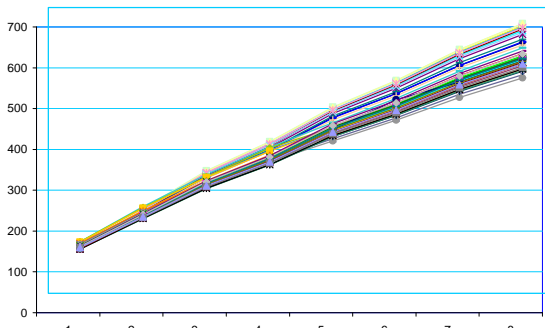

115.7	127.5
MEAN:	115.05
SIGMA:	10.67967
	9.28%
Bin	Frequency
74.8	1
85.55	0
96.3	5
107.05	13
117.8	16
128.55	10
More	2

98.6 105.7 108.3 127 108.3 108.7 105.4 137.3 110.9 109 123.3 125

SINGLE CHIPS

OVERALL - ONESHOT ONLY

111	112.6	113.2	111.9	111.8	111.4	110.4	109.8	113	112.9	113.7	113.5	112	111.9	109.4	125.8	126.4	126.1	125.2
198.6	204.4	205.1	202.5	200.8	201.5	197.6	196.5	206.1	205.8	207.8	206.1	203.2	204.3	197.4	209.6	212.7	210.1	208.7
284.7	295.5	296.3	292	289.3	291.6	285.4	282.7	297.7	299.9	299.9	299	292.7	295.5	282.5	284.6	290.9	285.3	283.7
349.7	365.6	366.7	361	356.9	360.8	351.6	348.5	367.6	368.9	371.5	370.4	363.9	365.8	348.4	349.3	358.5	356.1	348.2
430.8	452.9	453.9	446.3	440.7	447.2	433.9	429.9	450.8	453.3	456	455	443.4	449	425.1	405.7	417.5	405.9	404.2
489.5	517.4	517.9	509	502.3	510.9	494.2	489	514.9	519	521.5	520.3	506	513.5	484	462.7	477.3	462.6	460.9
558.1	591.3	593.3	582.9	574.4	585.7	564.9	558.5	590.2	595.4	597.6	596.5	578.9	588.4	552.3	526.3	544	525.4	523.6
614.3	654.3	655.1	643.2	633.8	647.1	622.7	615.9	651.9	659.1	660.7	659.9	639.5	650.5	608.2	580.4	601.3	578.8	577.2

MEAN	SIGMA	SIGMA%
300	114.8421	5.811542
400	204.1474	4.49097
500	290.8947	5.83749
600	359.3368	7.975041
700	436.9211	17.33823
800	498.5737	20.28774
900	569.8789	24.81989
1000	629.1526	28.12409

520
530
540
550
560
570
580
590
600
610
620
630
640
650
660
670